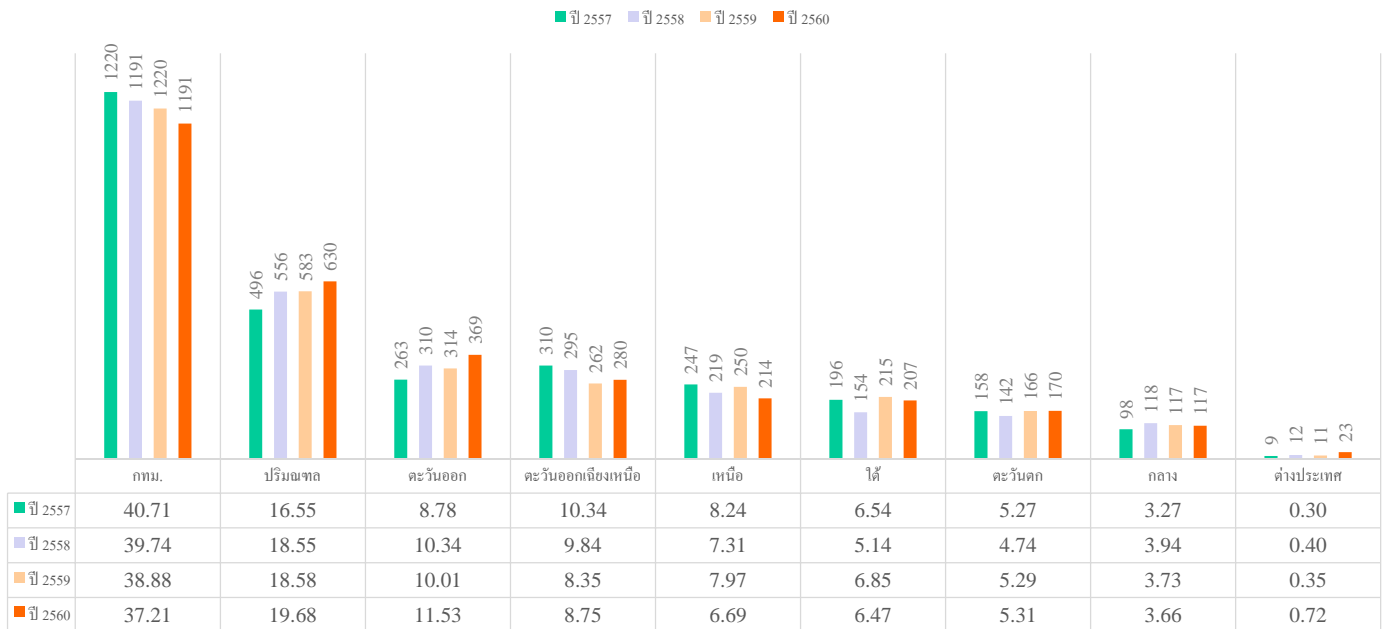

จำนวนนักศึกษาระดับปริญญาตรี ภาค 1/2560 จำแนกตามภูมิภาค

รวม 12,035

สรุปจำนวนศ.ใหม่ ระดับปริญญาตรี ปี 57-60 จำแนกตามภูมิภาค

ปี 2557	40.71	16.55	8.78	10.34	8.24	6.54	5.27	3.27	0.30
ปี 2558	39.74	18.55	10.34	9.84	7.31	5.14	4.74	3.94	0.40
ปี 2559	38.88	18.58	10.01	8.35	7.97	6.85	5.29	3.73	0.35
ปี 2560	37.21	19.68	11.53	8.75	6.69	6.47	5.31	3.66	0.72

จำนวนนักศึกษาใหม่ระดับปริญญาตรี ปี 2557 – 2560 จำแนกตามภูมิภาค

รวม
 ปี 57 = 2,997
 ปี 58 = 2,997
 ปี 59 = 3,138
 ปี 60 = 3,201