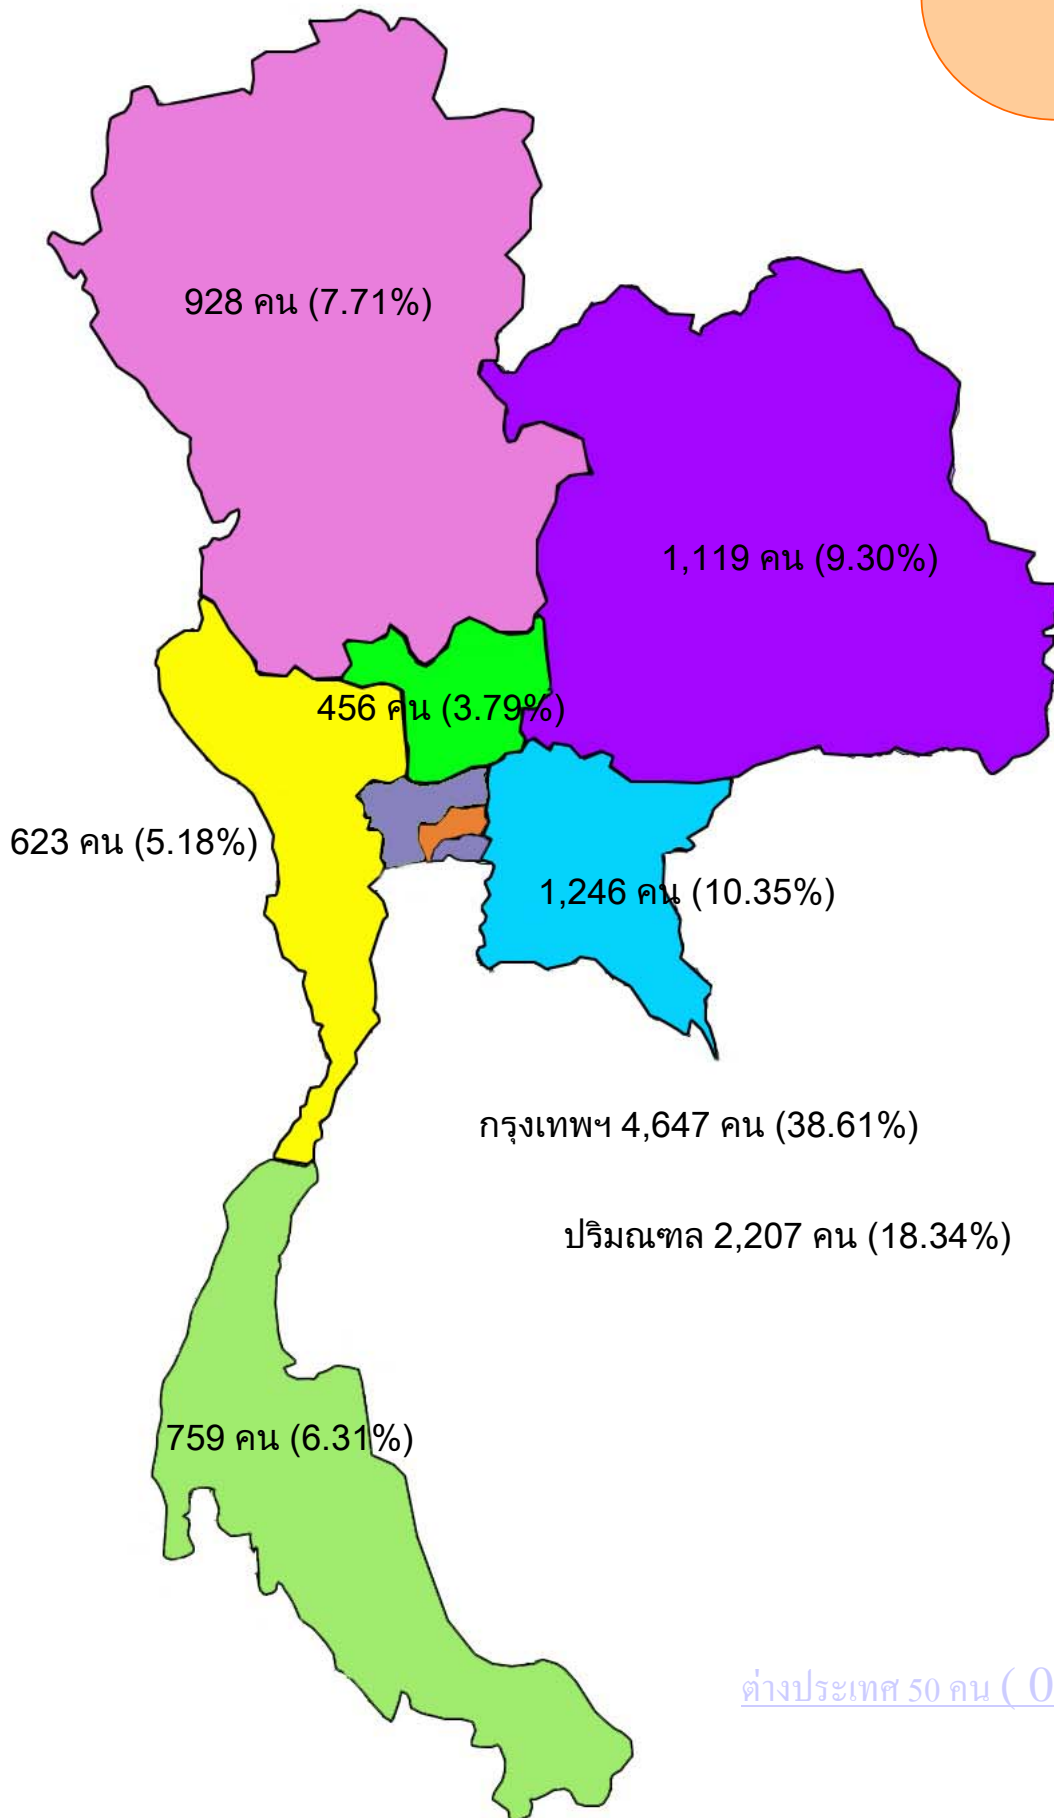

จำนวนนักศึกษาระดับปริญญาตรี ภาค 1/2560 จำแนกตามภูมิภาค

รวม 12,035

สรุปจำนวนศ.ใหม่ ระดับปริญญาตรี ปี 57-60 จำแนกตามภูมิภาค

ปี 2557	40.71	16.55	8.78	10.34	8.24	6.54	5.27	3.27	0.30
ปี 2558	39.74	18.55	10.34	9.84	7.31	5.14	4.74	3.94	0.40
ปี 2559	38.88	18.58	10.01	8.35	7.97	6.85	5.29	3.73	0.35
ปี 2560	37.21	19.68	11.53	8.75	6.69	6.47	5.31	3.66	0.72

จำนวนนักศึกษาใหม่ระดับปริญญาตรี ปี 2557 – 2560 จำแนกตามภูมิภาค

รวม
 ปี 57 = 2,997
 ปี 58 = 2,997
 ปี 59 = 3,138
 ปี 60 = 3,201