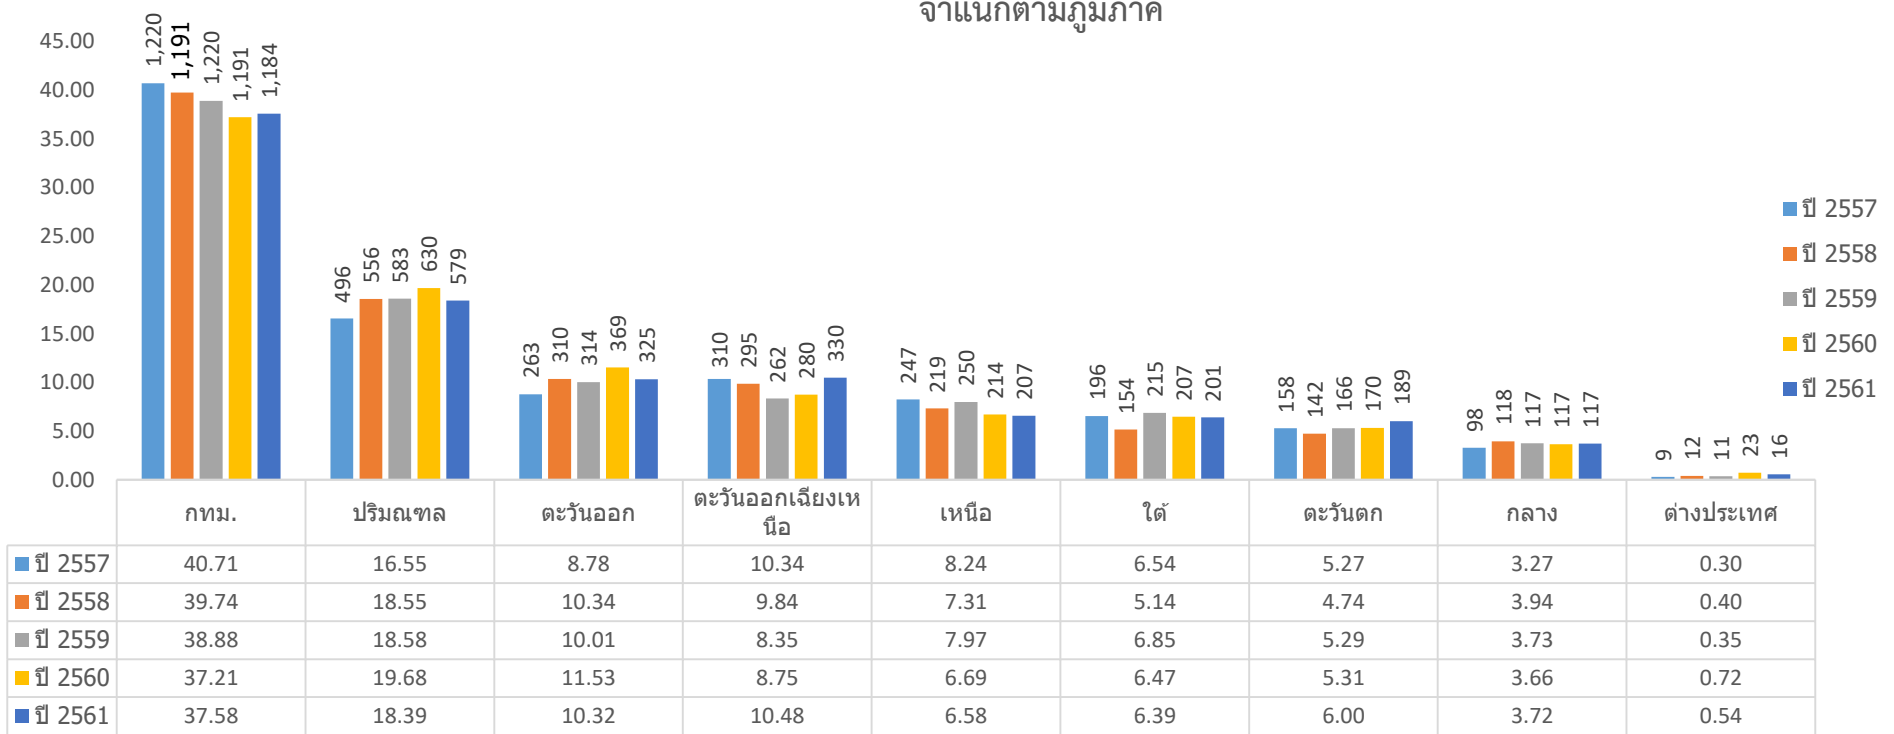

จำนวนนักศึกษาระดับปริญญาตรี ภาค 1/2561 จำแนกตามภูมิภาค

รวม 12,129

นศ.ระดับปริญญาตรี 1/61 จำแนกตามจังหวัด

รายละเอียดคนศ.ทั้งหมดแยกตามคณะ

สรุปจำนวนนักศึกษาใหม่ ระดับปริญญาตรี ปี 2557-2561
จำแนกตามภูมิภาค

จำนวนนักศึกษาใหม่ระดับปริญญาตรี ปี 2557 – 2561 จำแนกตามภูมิภาค

รวม	
ปี 57	= 2,997
ปี 58	= 2,997
ปี 59	= 3,138
ปี 60	= 3,201
ปี 61	= 3,148

นศ.ใหม่ (ปริญญาตรี) 57-61 จำแนกตามจังหวัด

[รายละเอียดนศ.ใหม่แยกตามคณะ](#)

ต่างประเทศ นศ.ใหม่ ปี 2557-2561