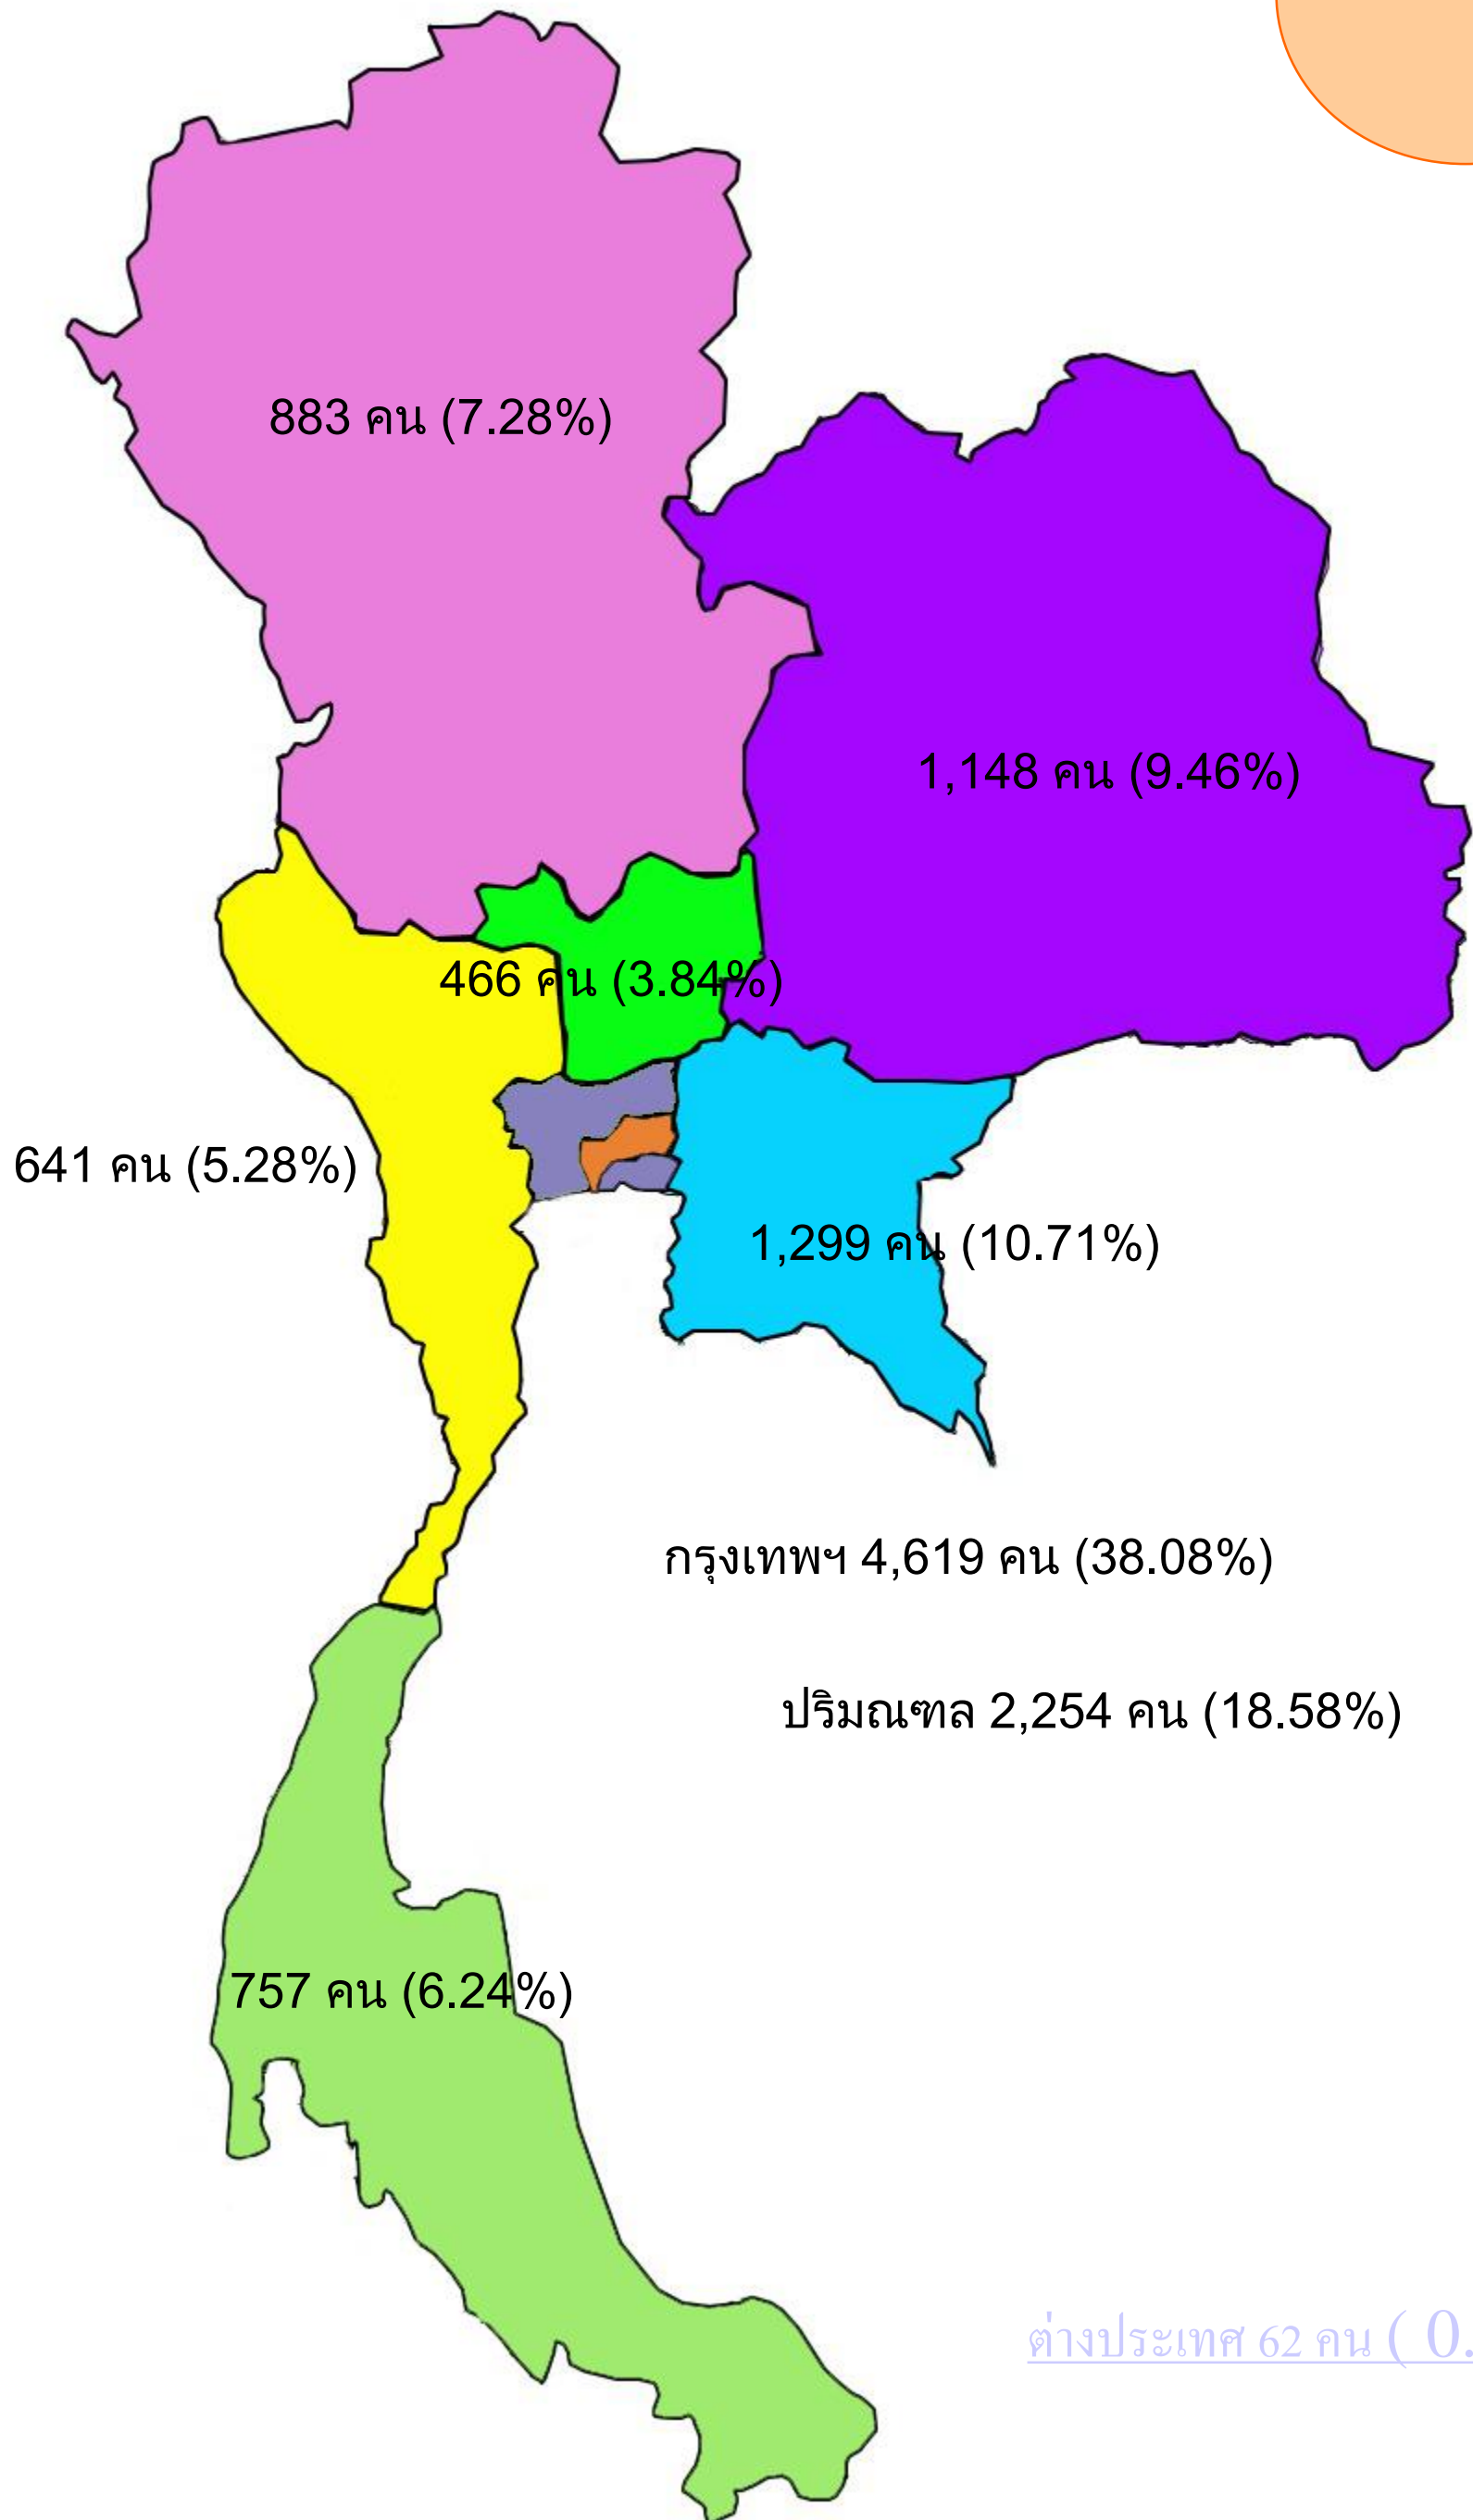

จำนวนนักศึกษาระดับปริญญาตรี ภาค 1/2561 จำแนกตามภูมิภาค

รวม 12,129

นศ.ระดับปริญญาตรี 1/61 จำแนกตามจังหวัด

รายละเอียดคนศ.ทั้งหมดแยกตามคณะ

สรุปจำนวนนักศึกษาใหม่ ระดับปริญญาตรี ปี 2557-2561
จำแนกตามภูมิภาค

จำนวนนักศึกษาใหม่ระดับปริญญาตรี ปี 2557 – 2561 จำแนกตามภูมิภาค

รวม	
ปี 57	= 2,997
ปี 58	= 2,997
ปี 59	= 3,138
ปี 60	= 3,201
ปี 61	= 3,148

นศ.ใหม่ (ปริญญาตรี) 57-61 จำแนกตามจังหวัด

[รายละเอียดนศ.ใหม่แยกตามคณะ](#)

ต่างประเทศ นศ.ใหม่ ปี 2557-2561