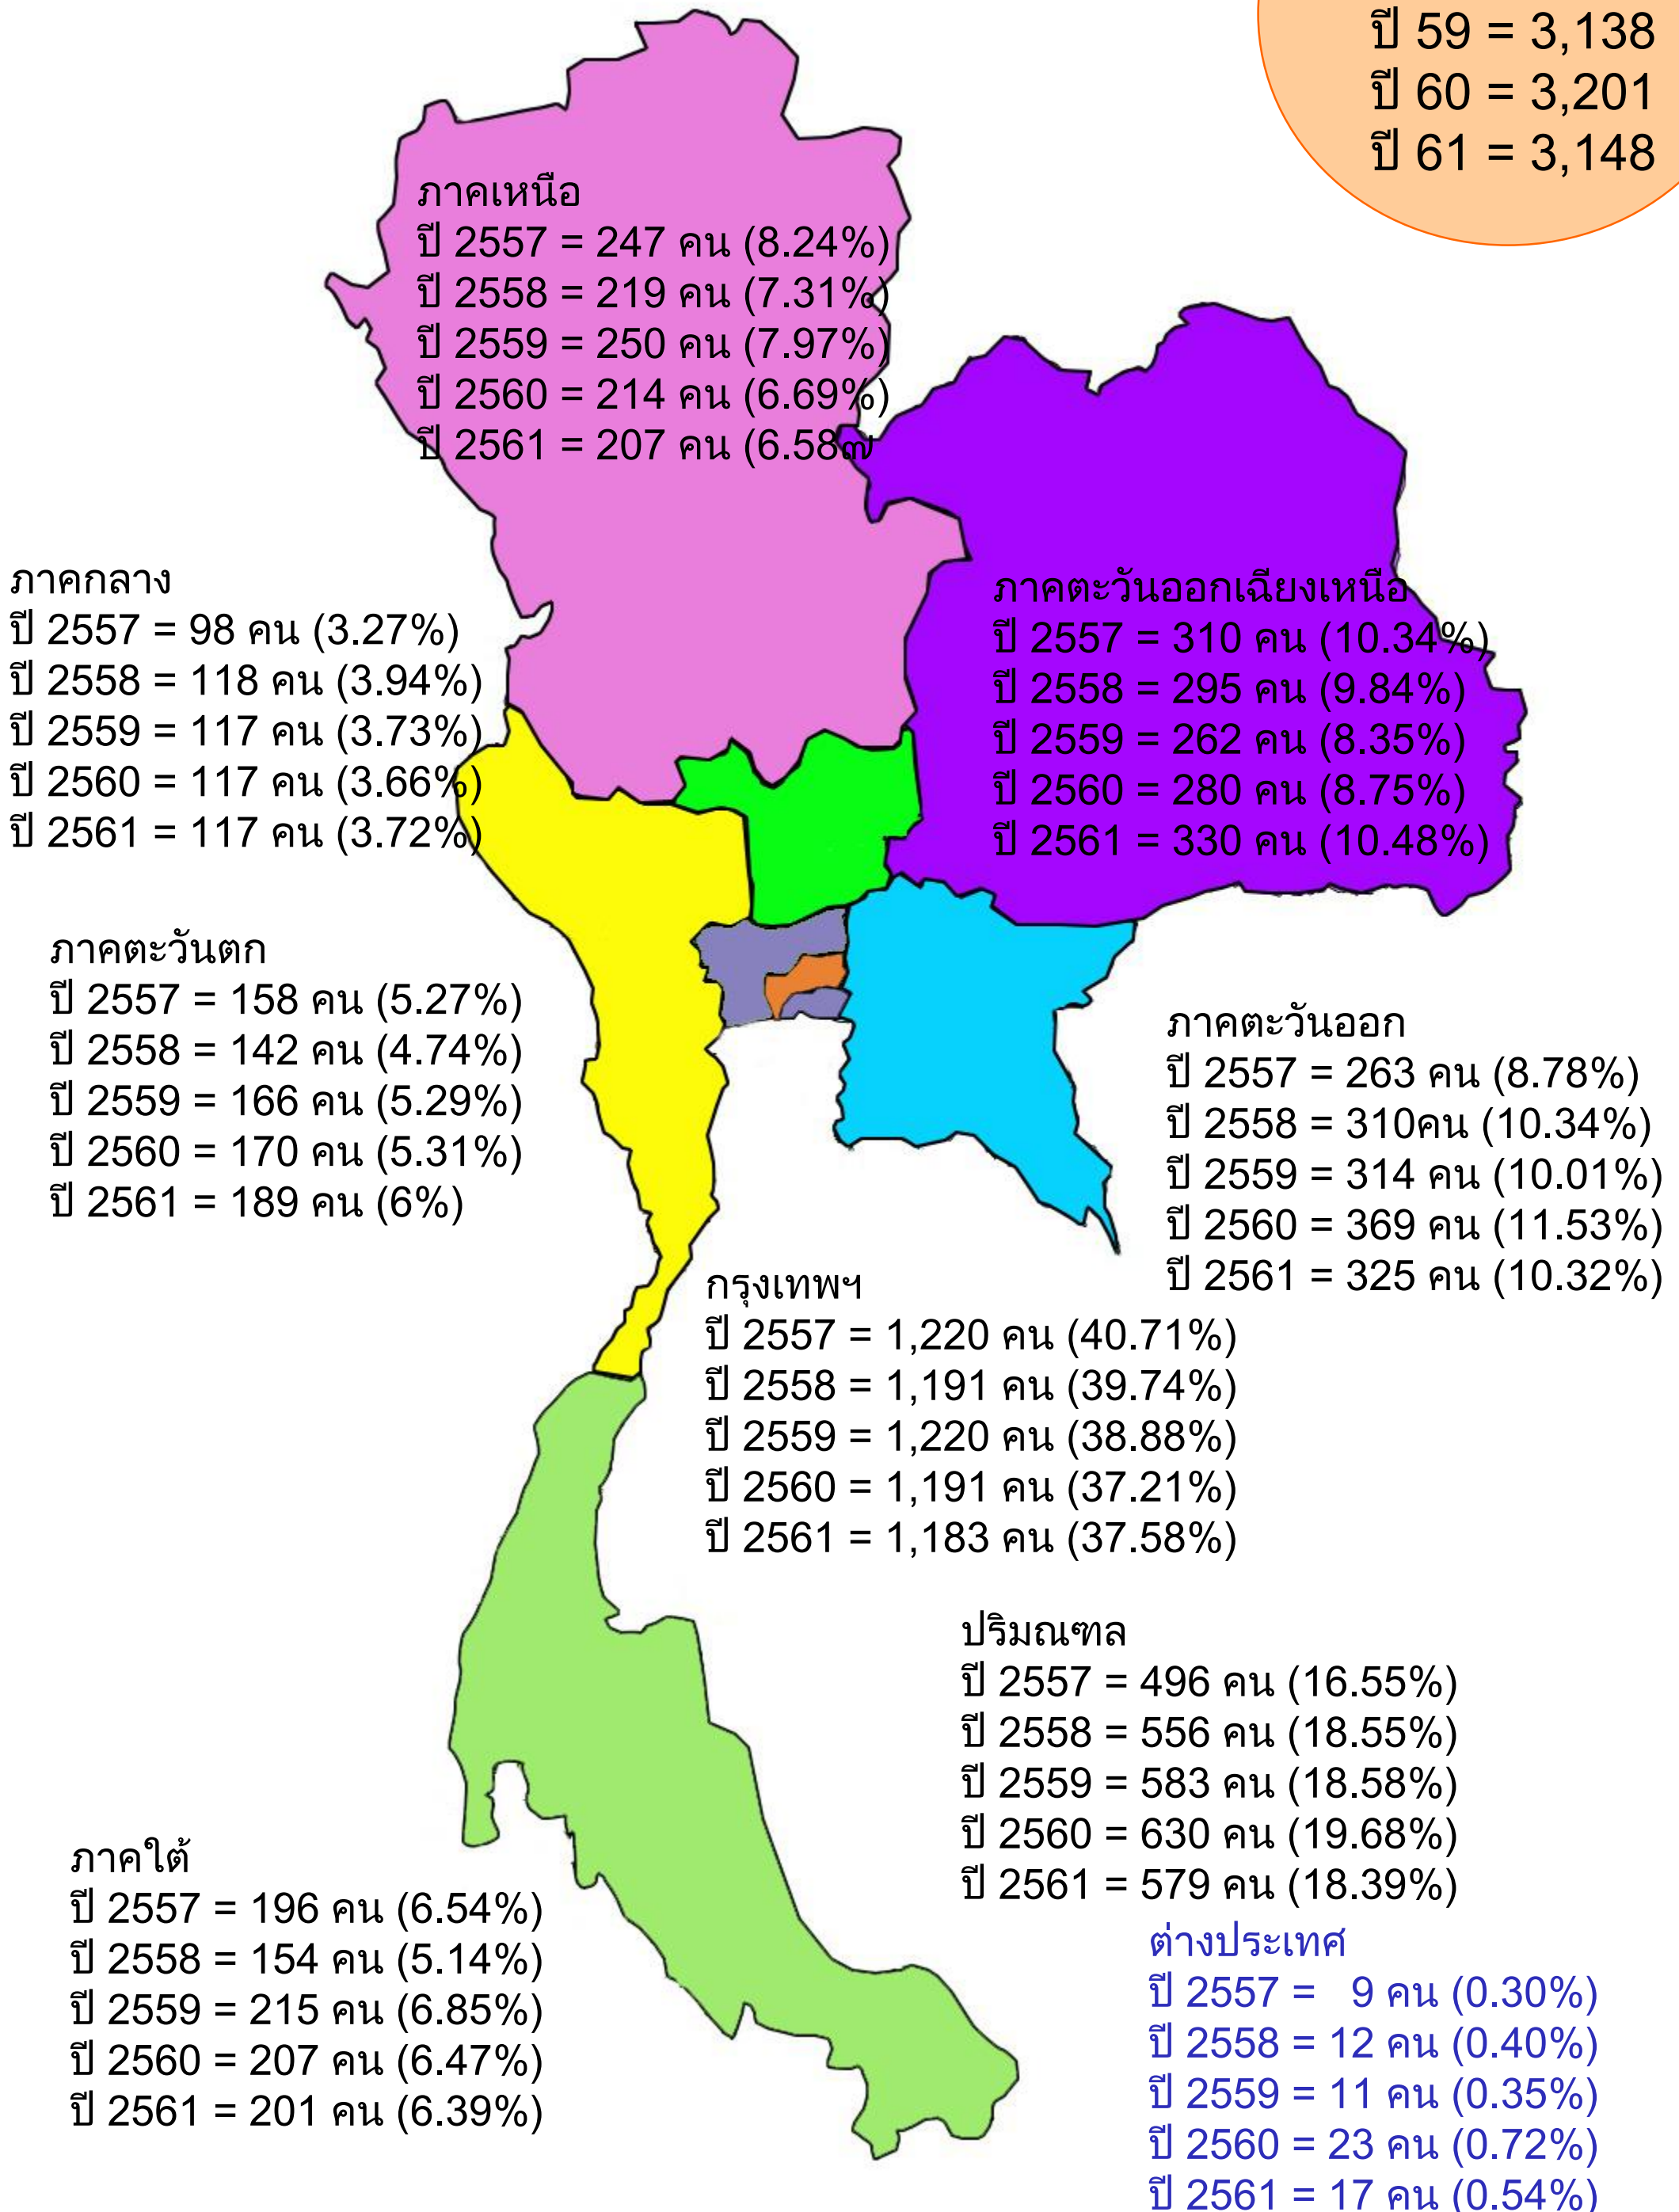

จำนวนนักศึกษาระดับปริญญาตรี ภาค 1/2561 จำแนกตามภูมิภาค

รวม 12,129

นศ.ระดับปริญญาตรี 1/61 จำแนกตามจังหวัด

รายละเอียดคนศ.ทั้งหมดแยกตามคณะ

สรุปจำนวนนักศึกษาใหม่ ระดับปริญญาตรี ปี 2557-2561
จำแนกตามภูมิภาค

จำนวนนักศึกษาใหม่ระดับปริญญาตรี ปี 2557 – 2561 จำแนกตามภูมิภาค

รวม	
ปี 57	= 2,997
ปี 58	= 2,997
ปี 59	= 3,138
ปี 60	= 3,201
ปี 61	= 3,148

นศ.ใหม่ (ปริญญาตรี) 57-61 จำแนกตามจังหวัด

[รายละเอียดนศ.ใหม่แยกตามคณะ](#)

ต่างประเทศ นศ.ใหม่ ปี 2557-2561